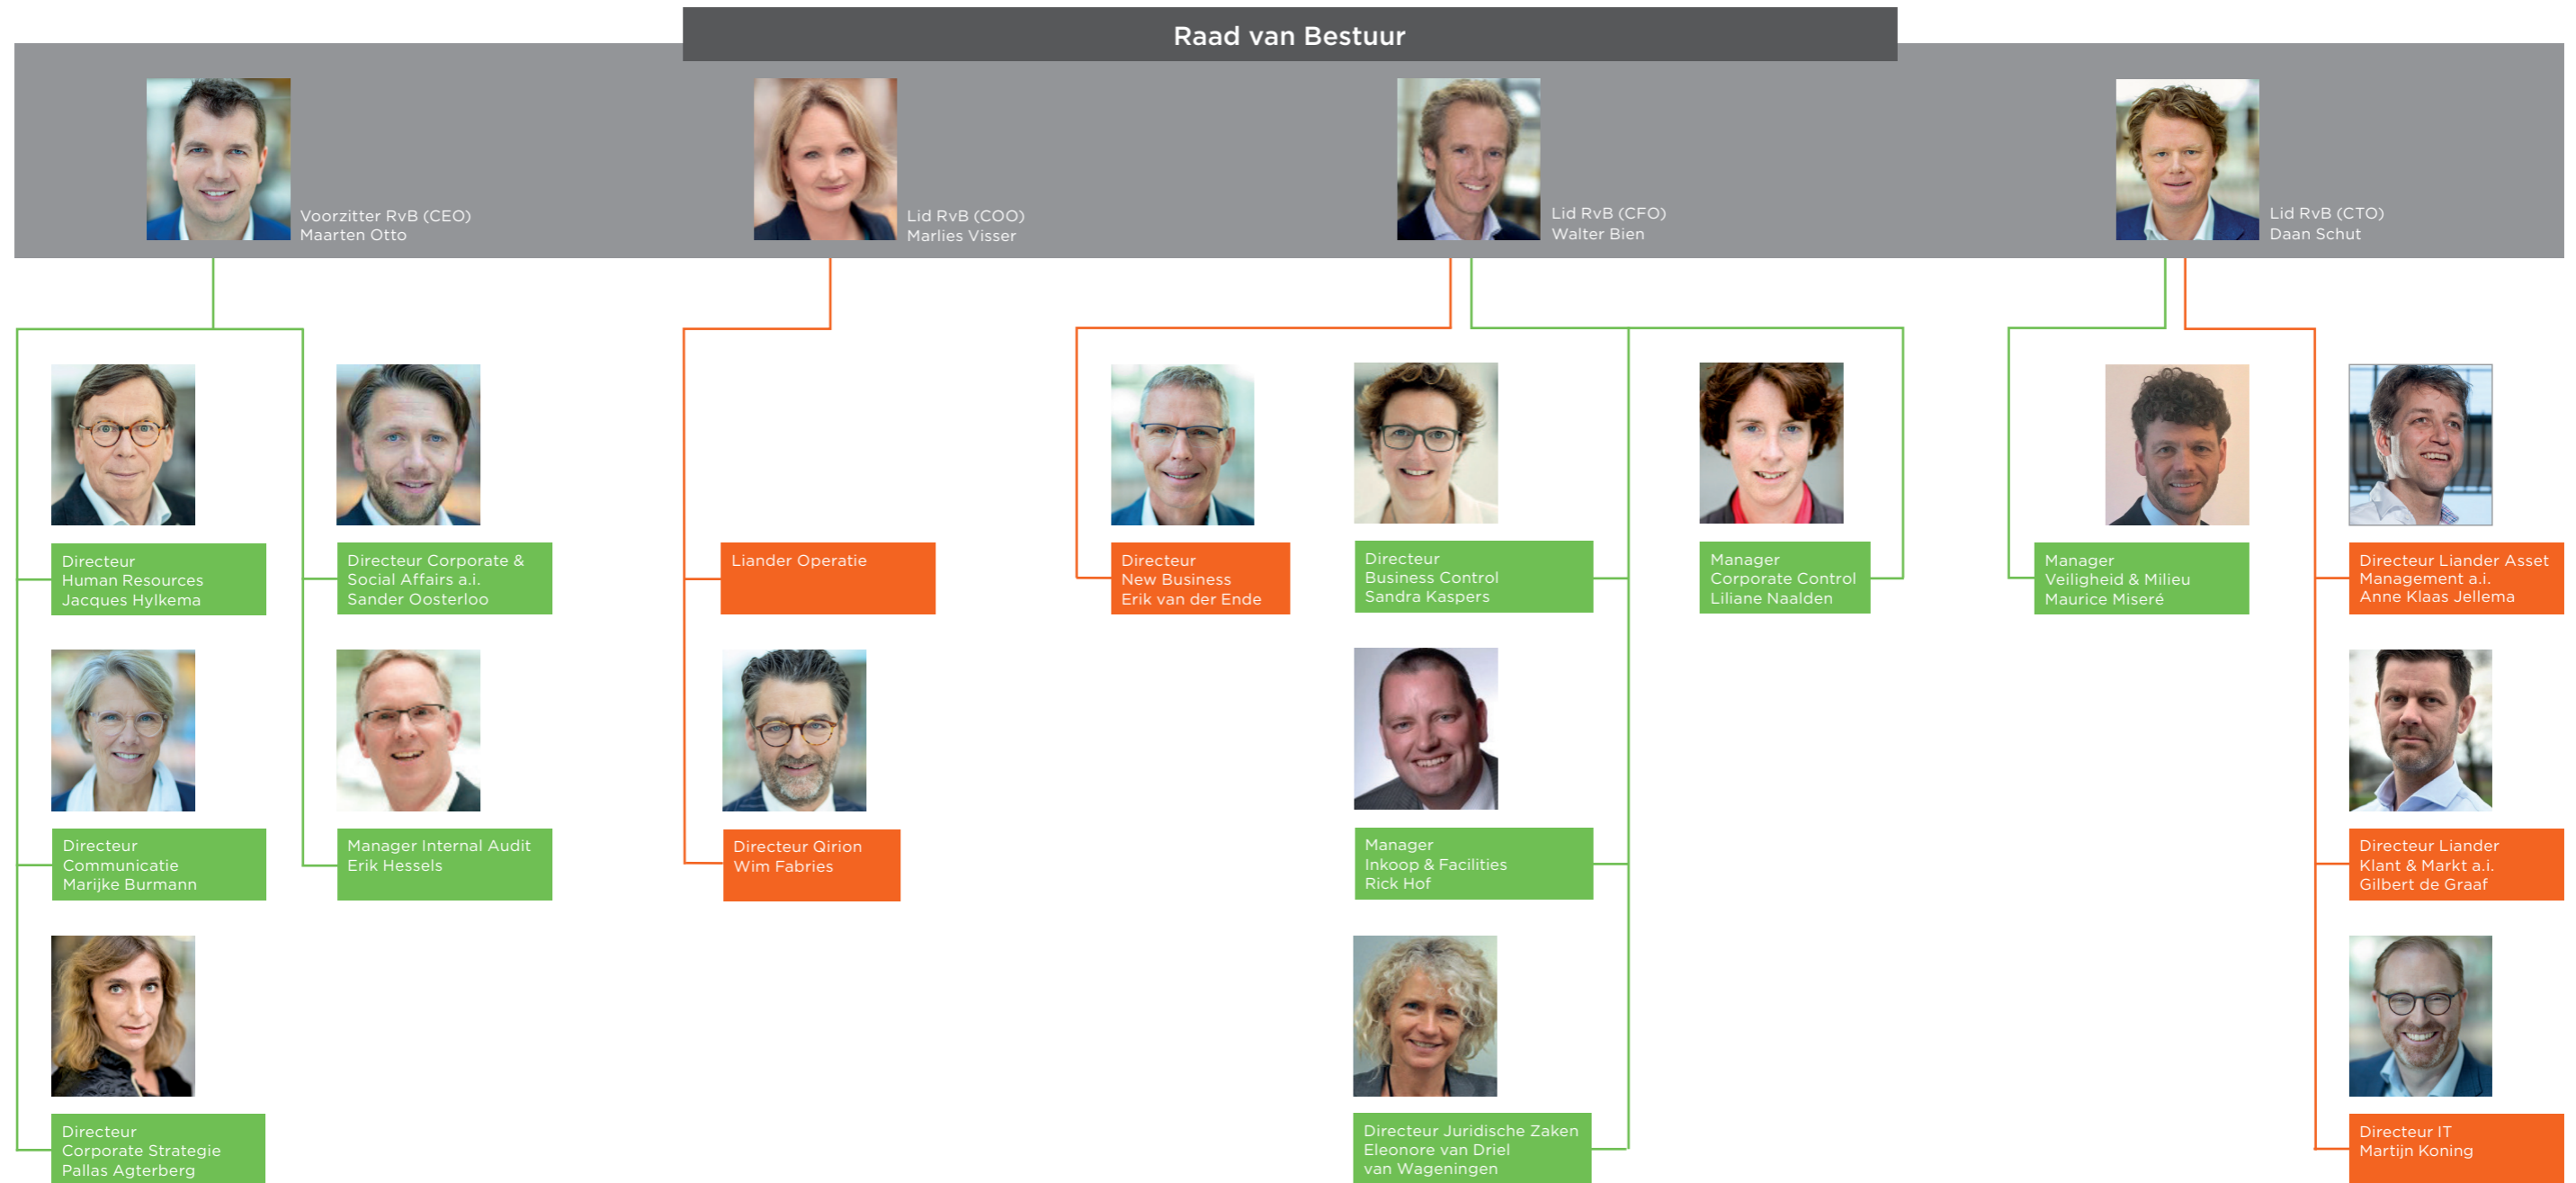

Organogram Alliander per 20.05.2020

Legenda

- Oranje:** Bedrijfsonderdelen
- Groen:** Staven die voor de gehele groep werken