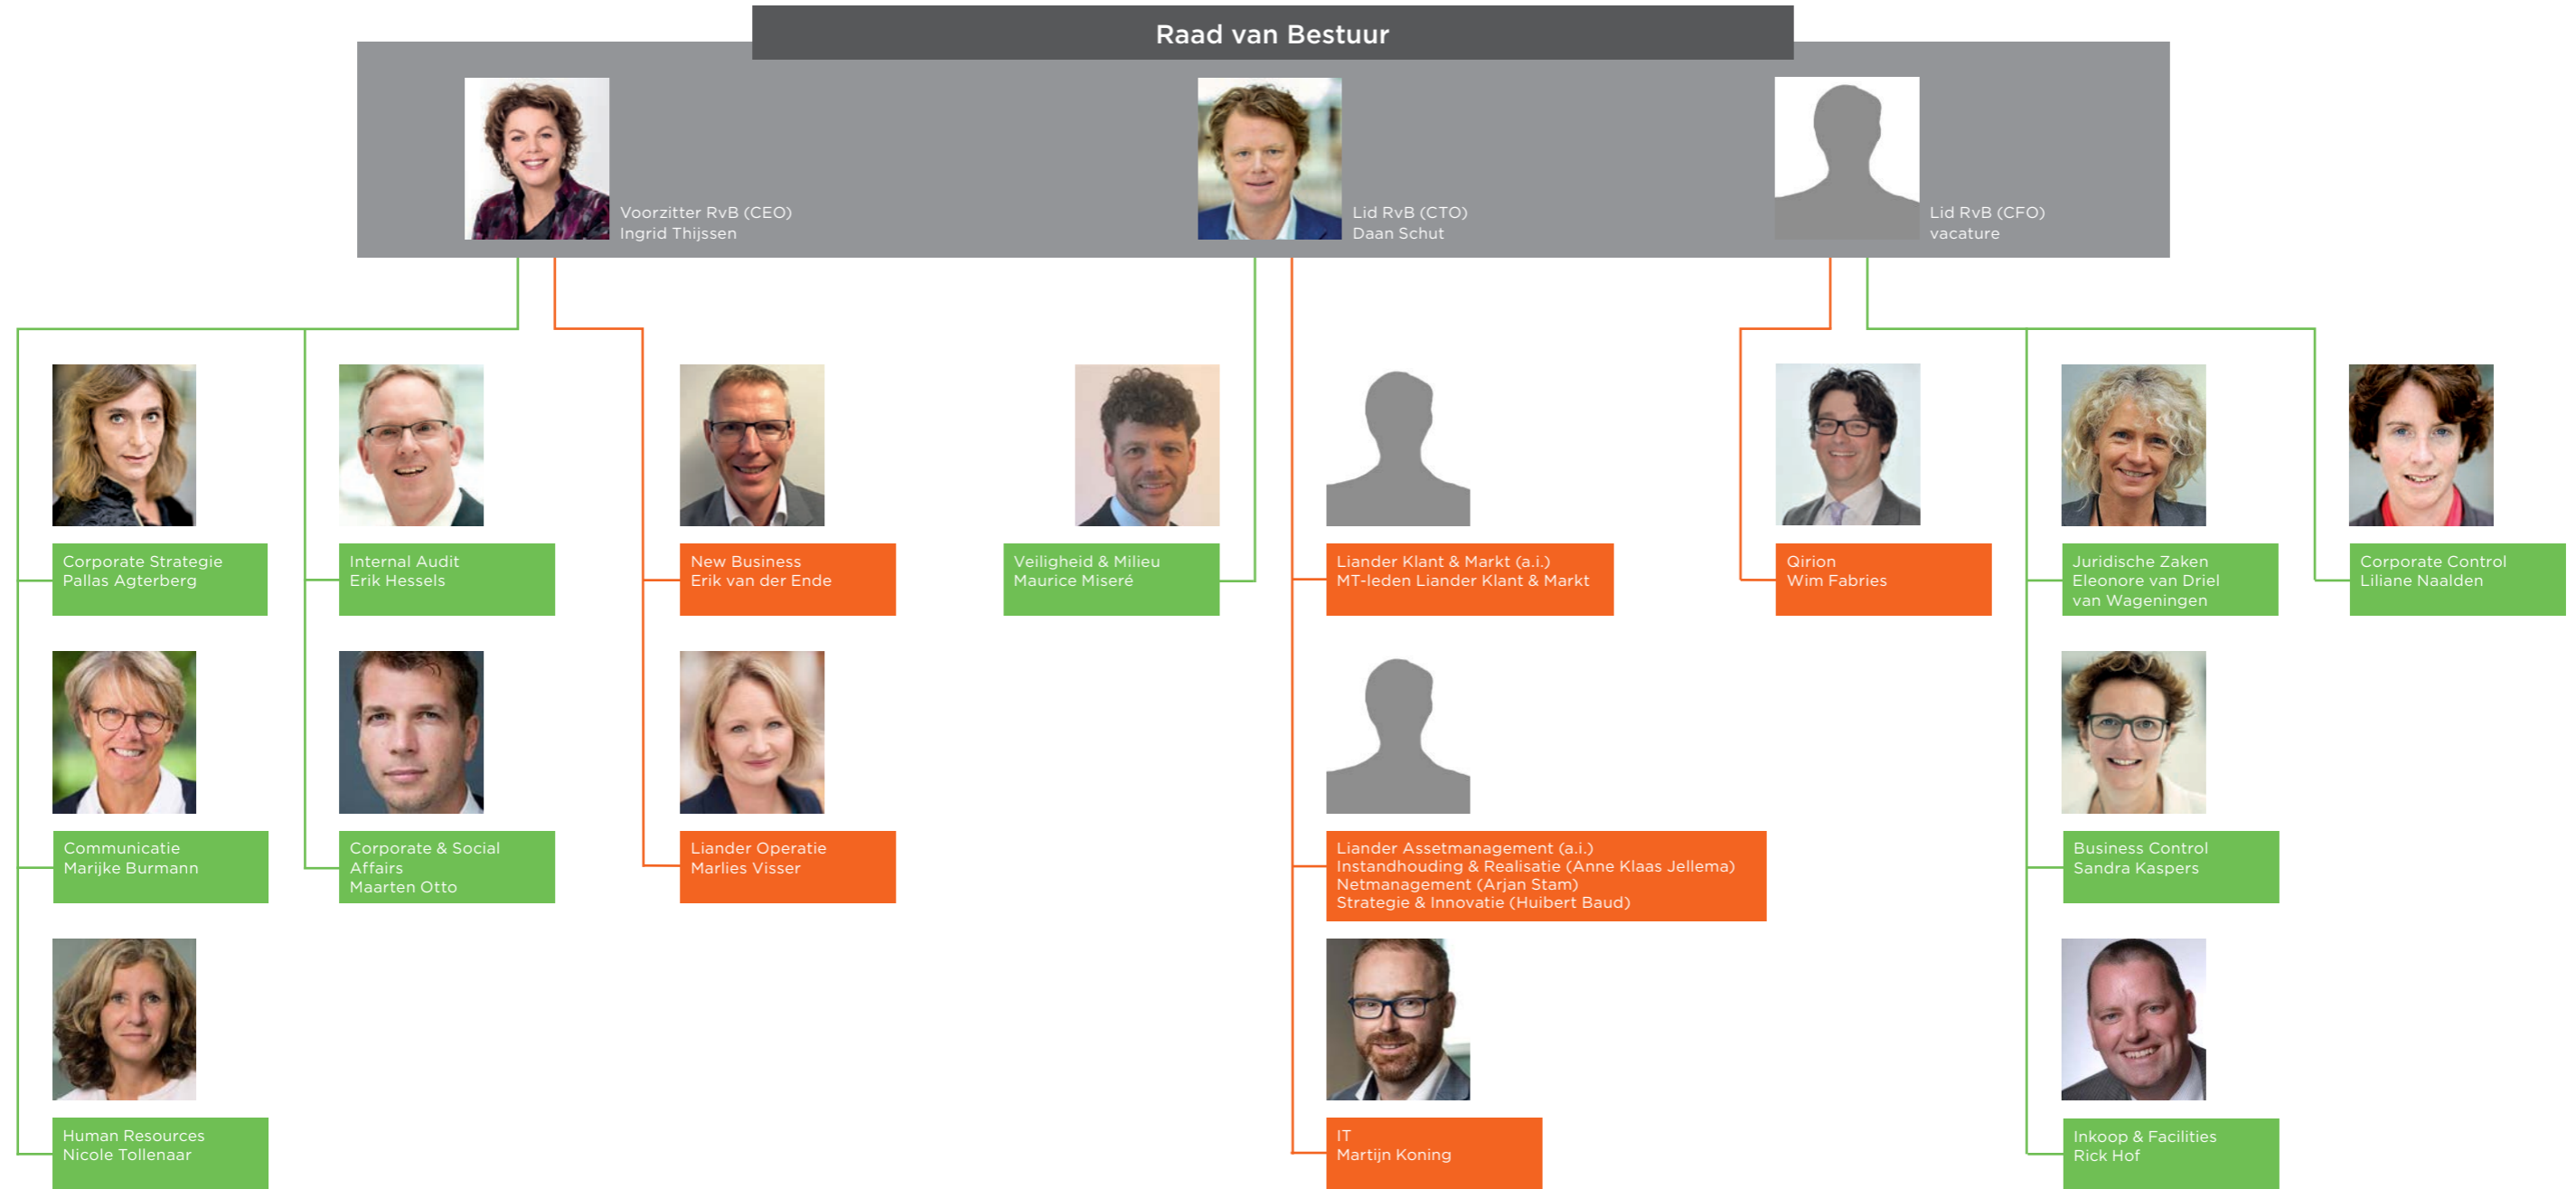

Organogram Alliander per 01.07.2019

Legenda

- Oranje: Bedrijfsonderdelen
- Groen: Staven die voor de gehele groep werken